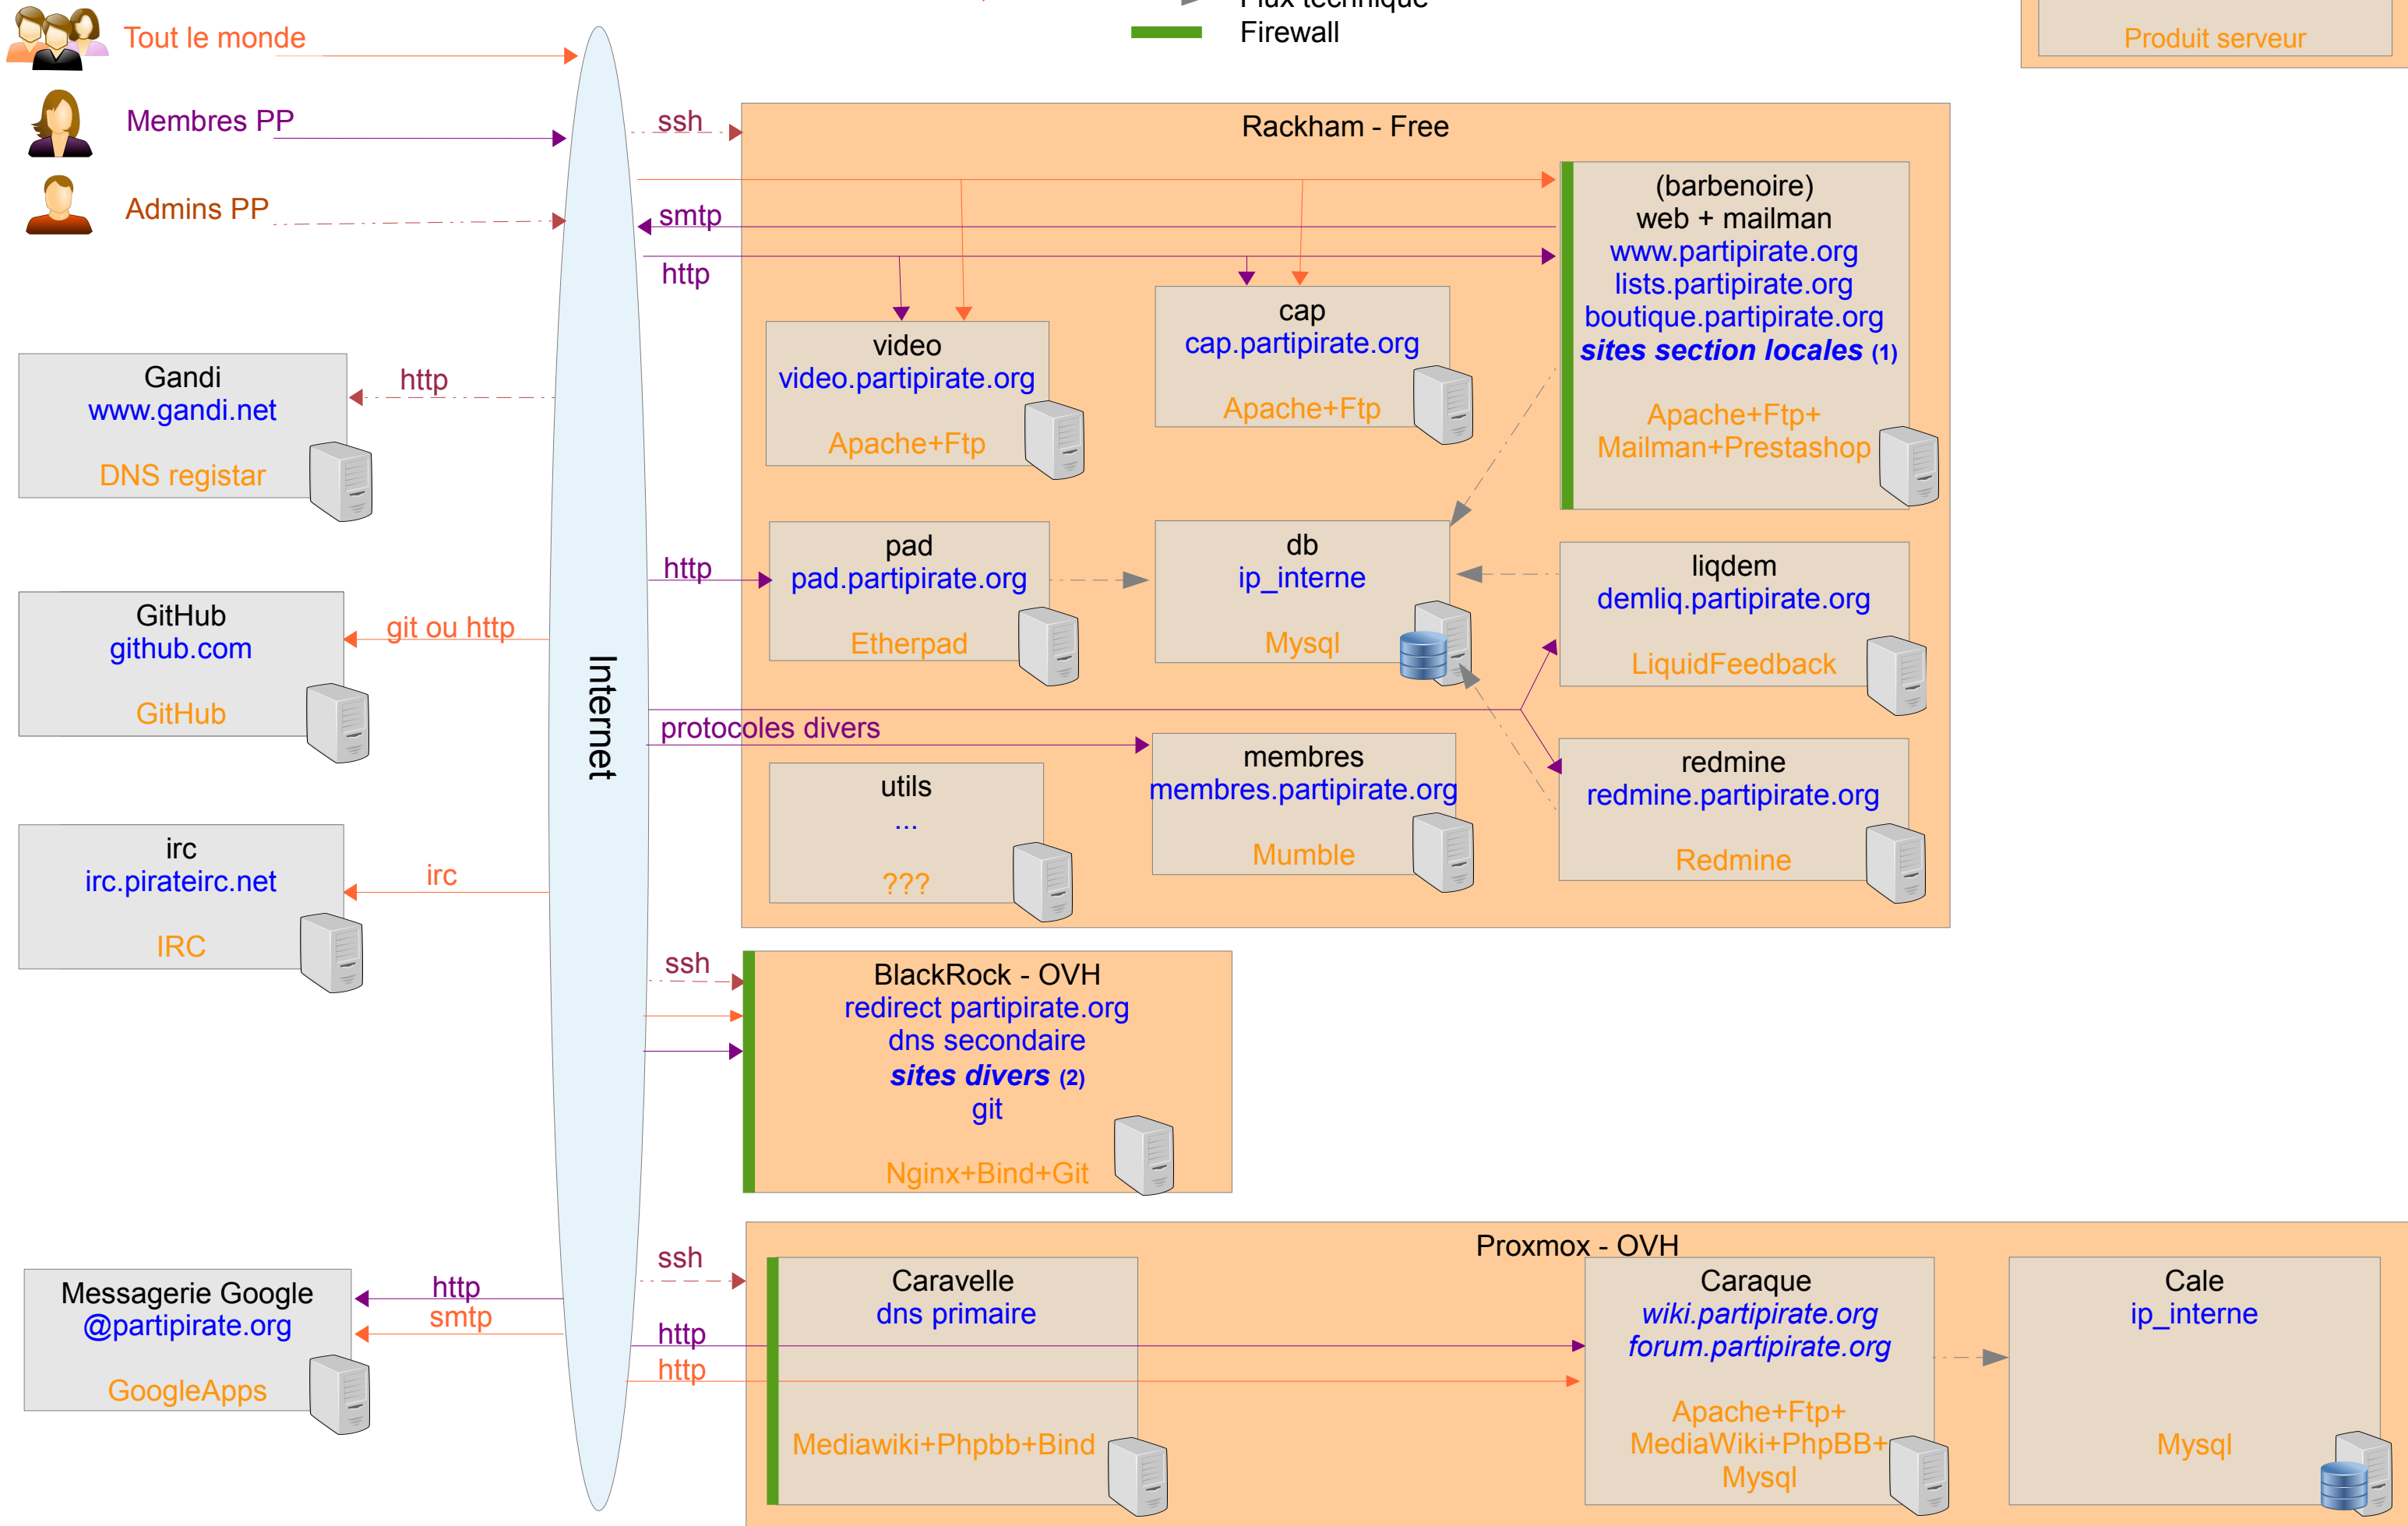

# Systeme Information P.P. (Vue actuelle)

DRAFT

Légende :  
 (1) (2) détails supplémentaires sur:  
<https://pad.partipirate.org/ektek-cr-serveurs>  
[https://redmine.partipirate.org/projects/ektek-doc/wiki/Liste\\_des\\_serveurs](https://redmine.partipirate.org/projects/ektek-doc/wiki/Liste_des_serveurs)

---> Flux technique  
 █ Firewall

Machine physique  
(ip publique - ip privée)

Machine virtuelle  
url service

Produit serveur

# Système Information P.P. (Vue cible court terme)

DRAFT

---> Flux technique

— Firewall

Machine physique  
(ip publique - ip privée)

Machine virtuelle  
url service

Produit serveur